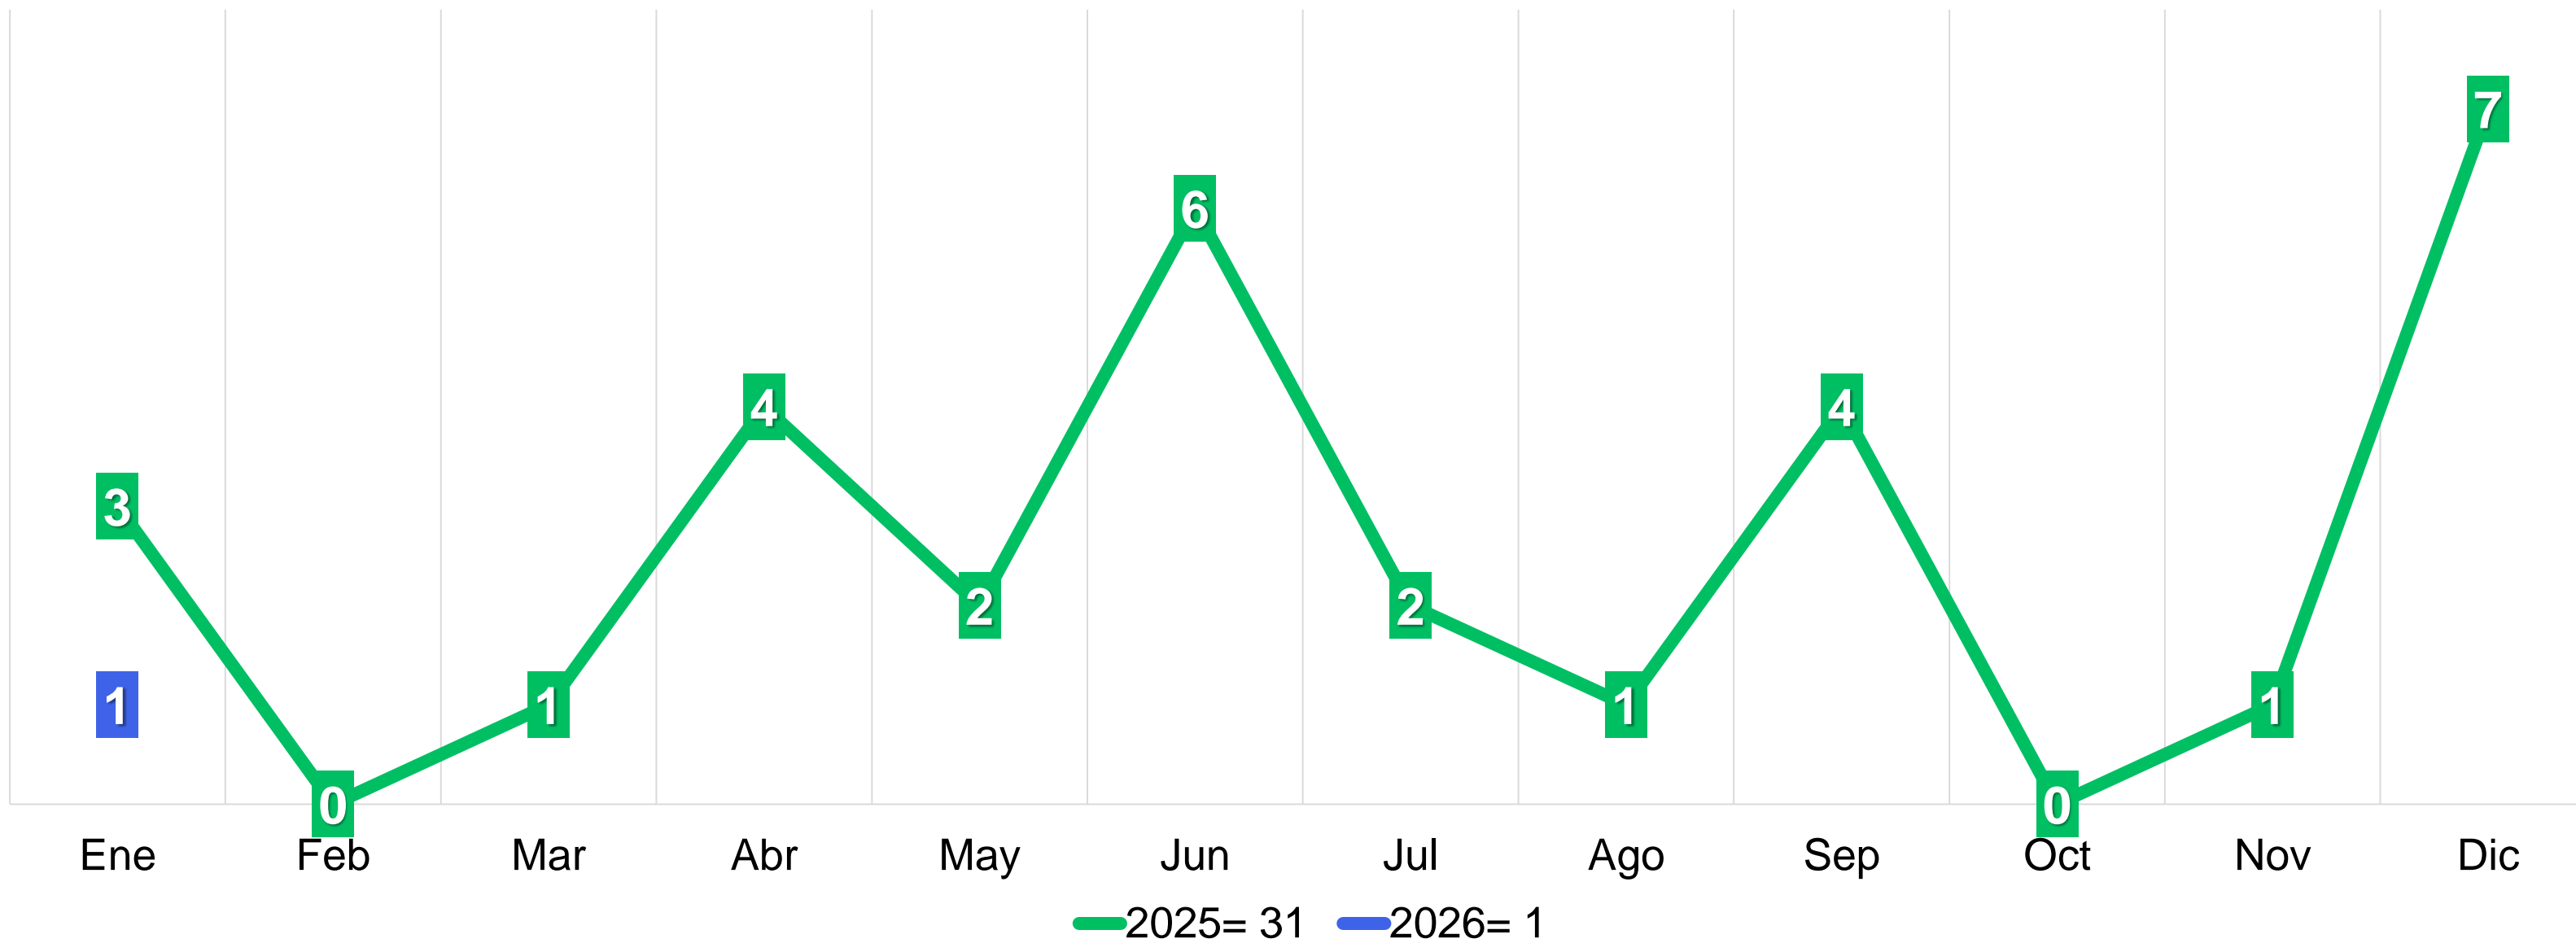

DENUNCIAS

ROBO A PERSONA