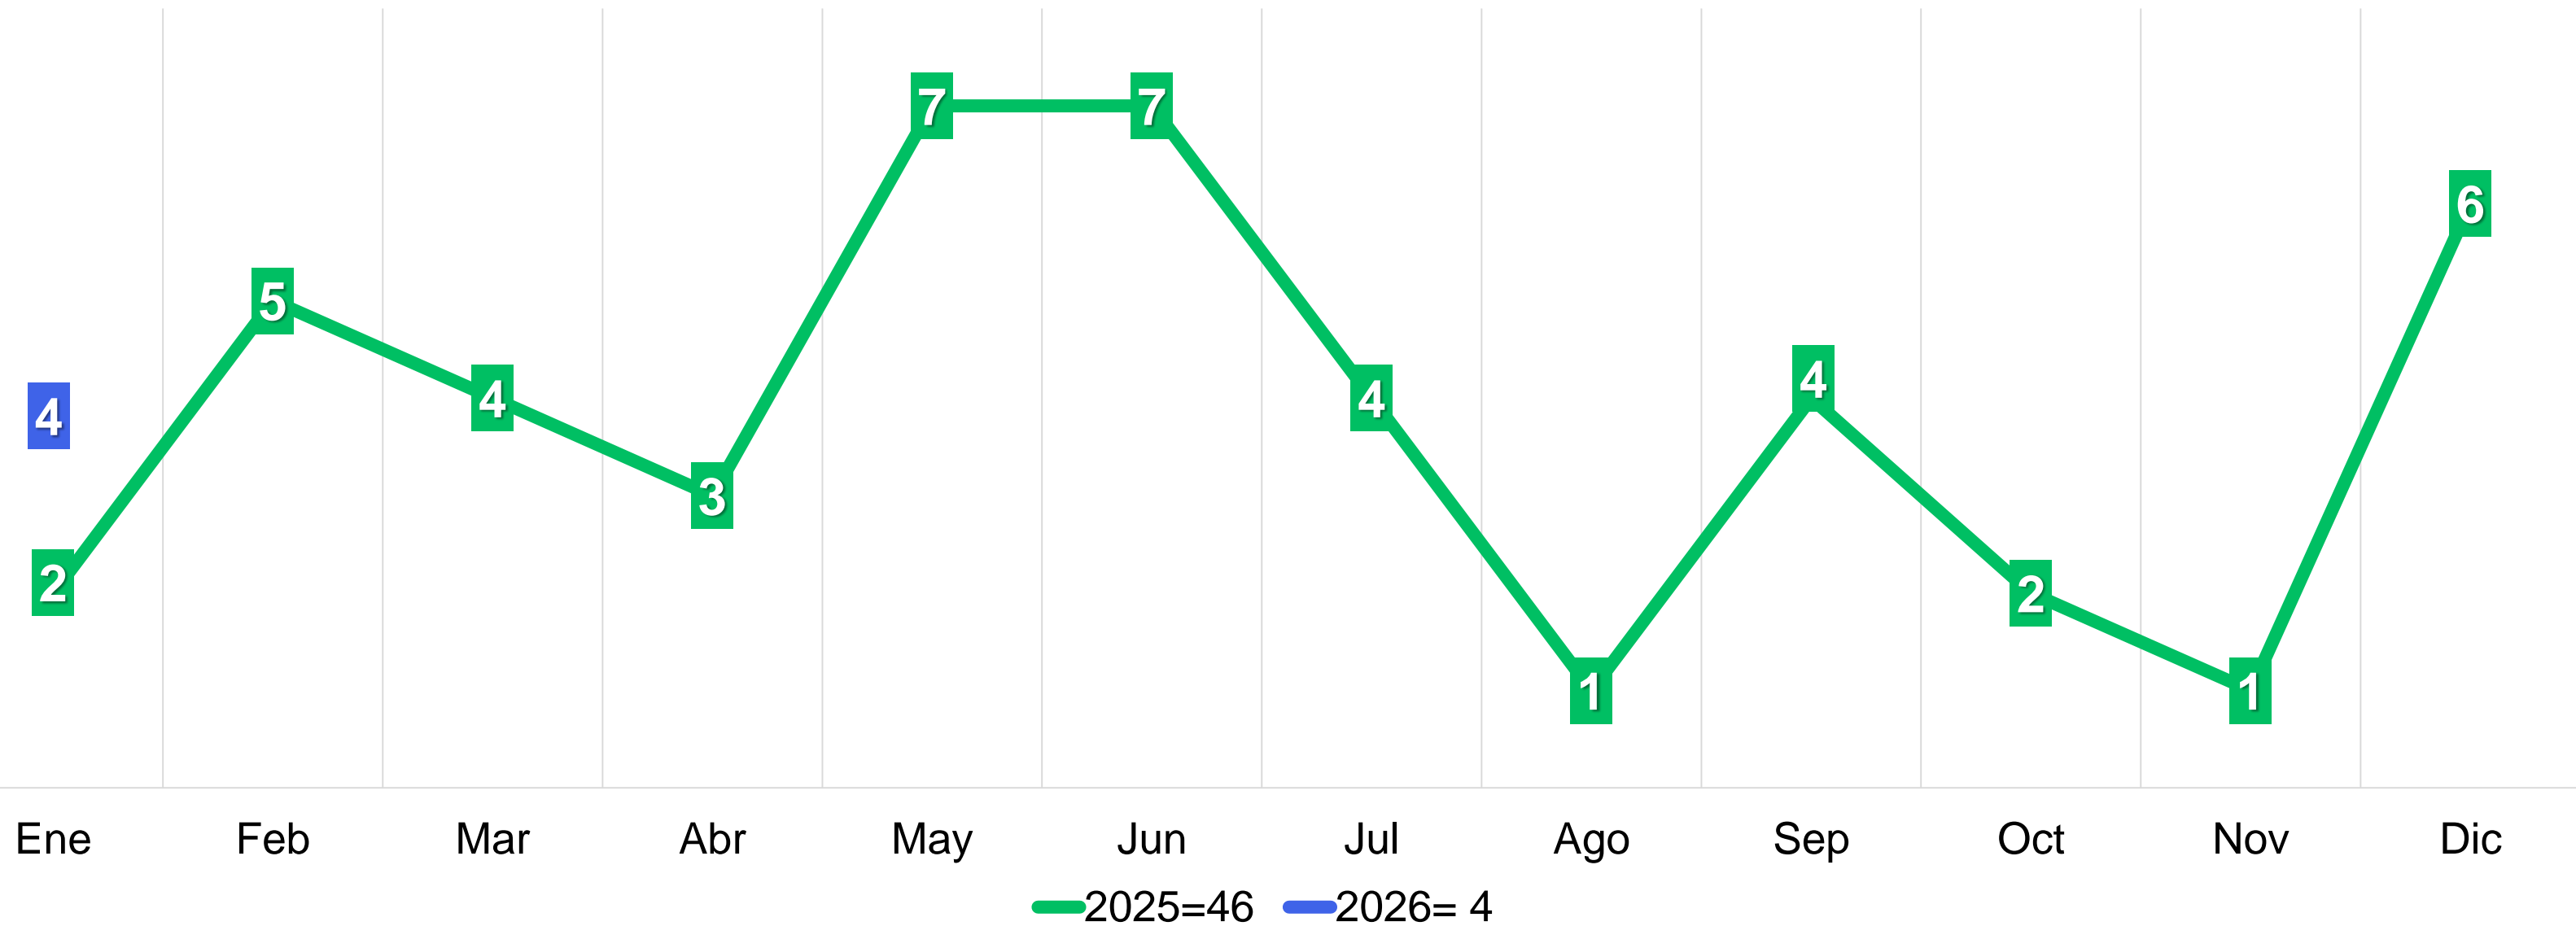

DENUNCIAS

LESIONES