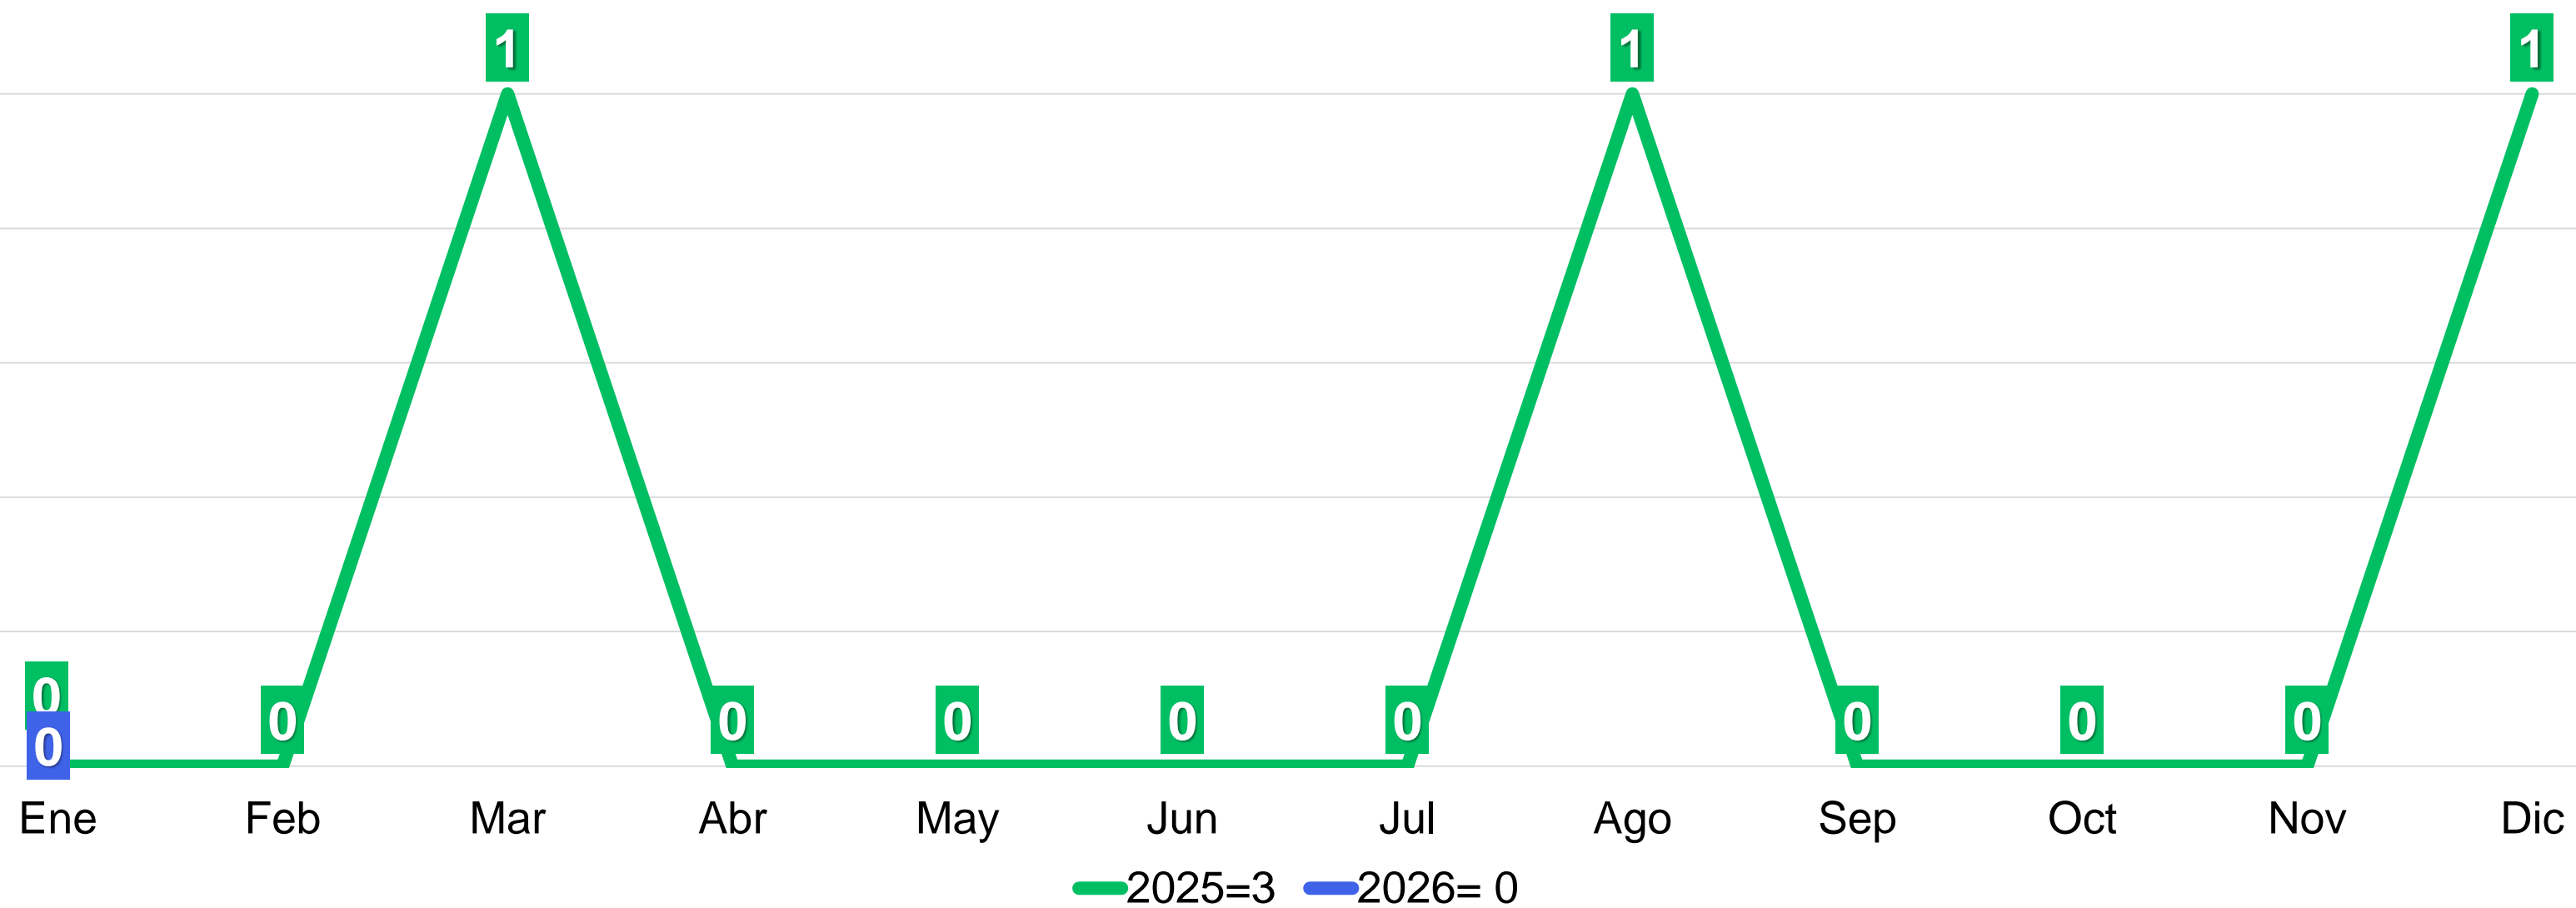

DENUNCIAS CRISTALAZO