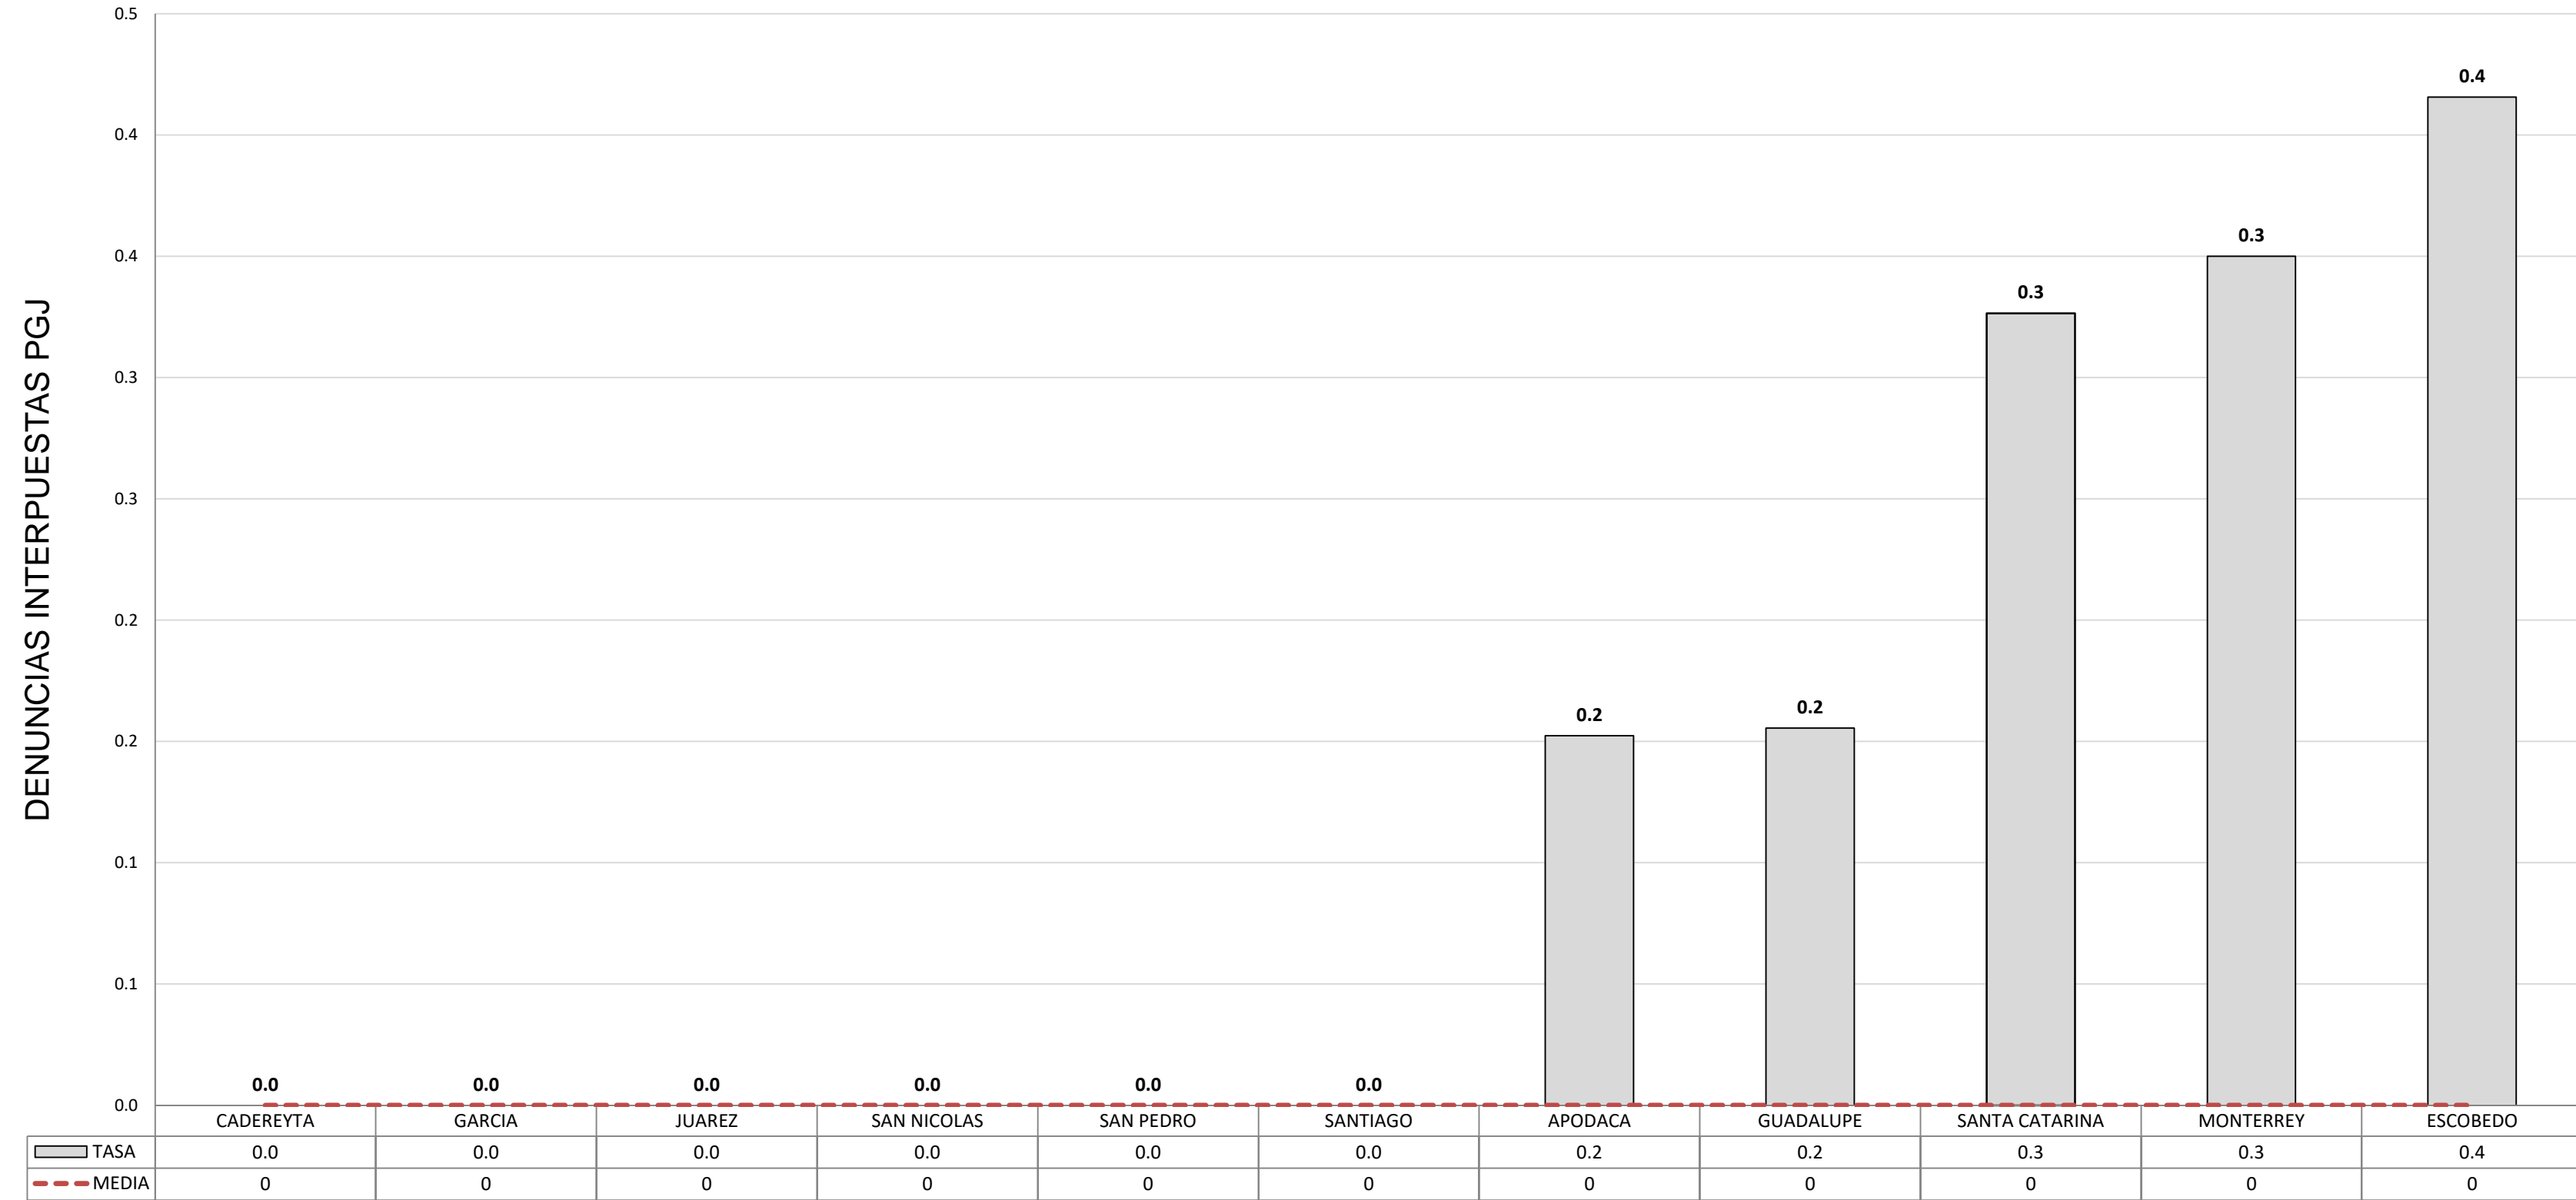

ROBO TIPO CRISTALAZO
TASA POR CADA 100 MIL HABITANTES

ROBO TIPO CRISTALAZO
TASA POR CADA 100 MIL HABITANTES