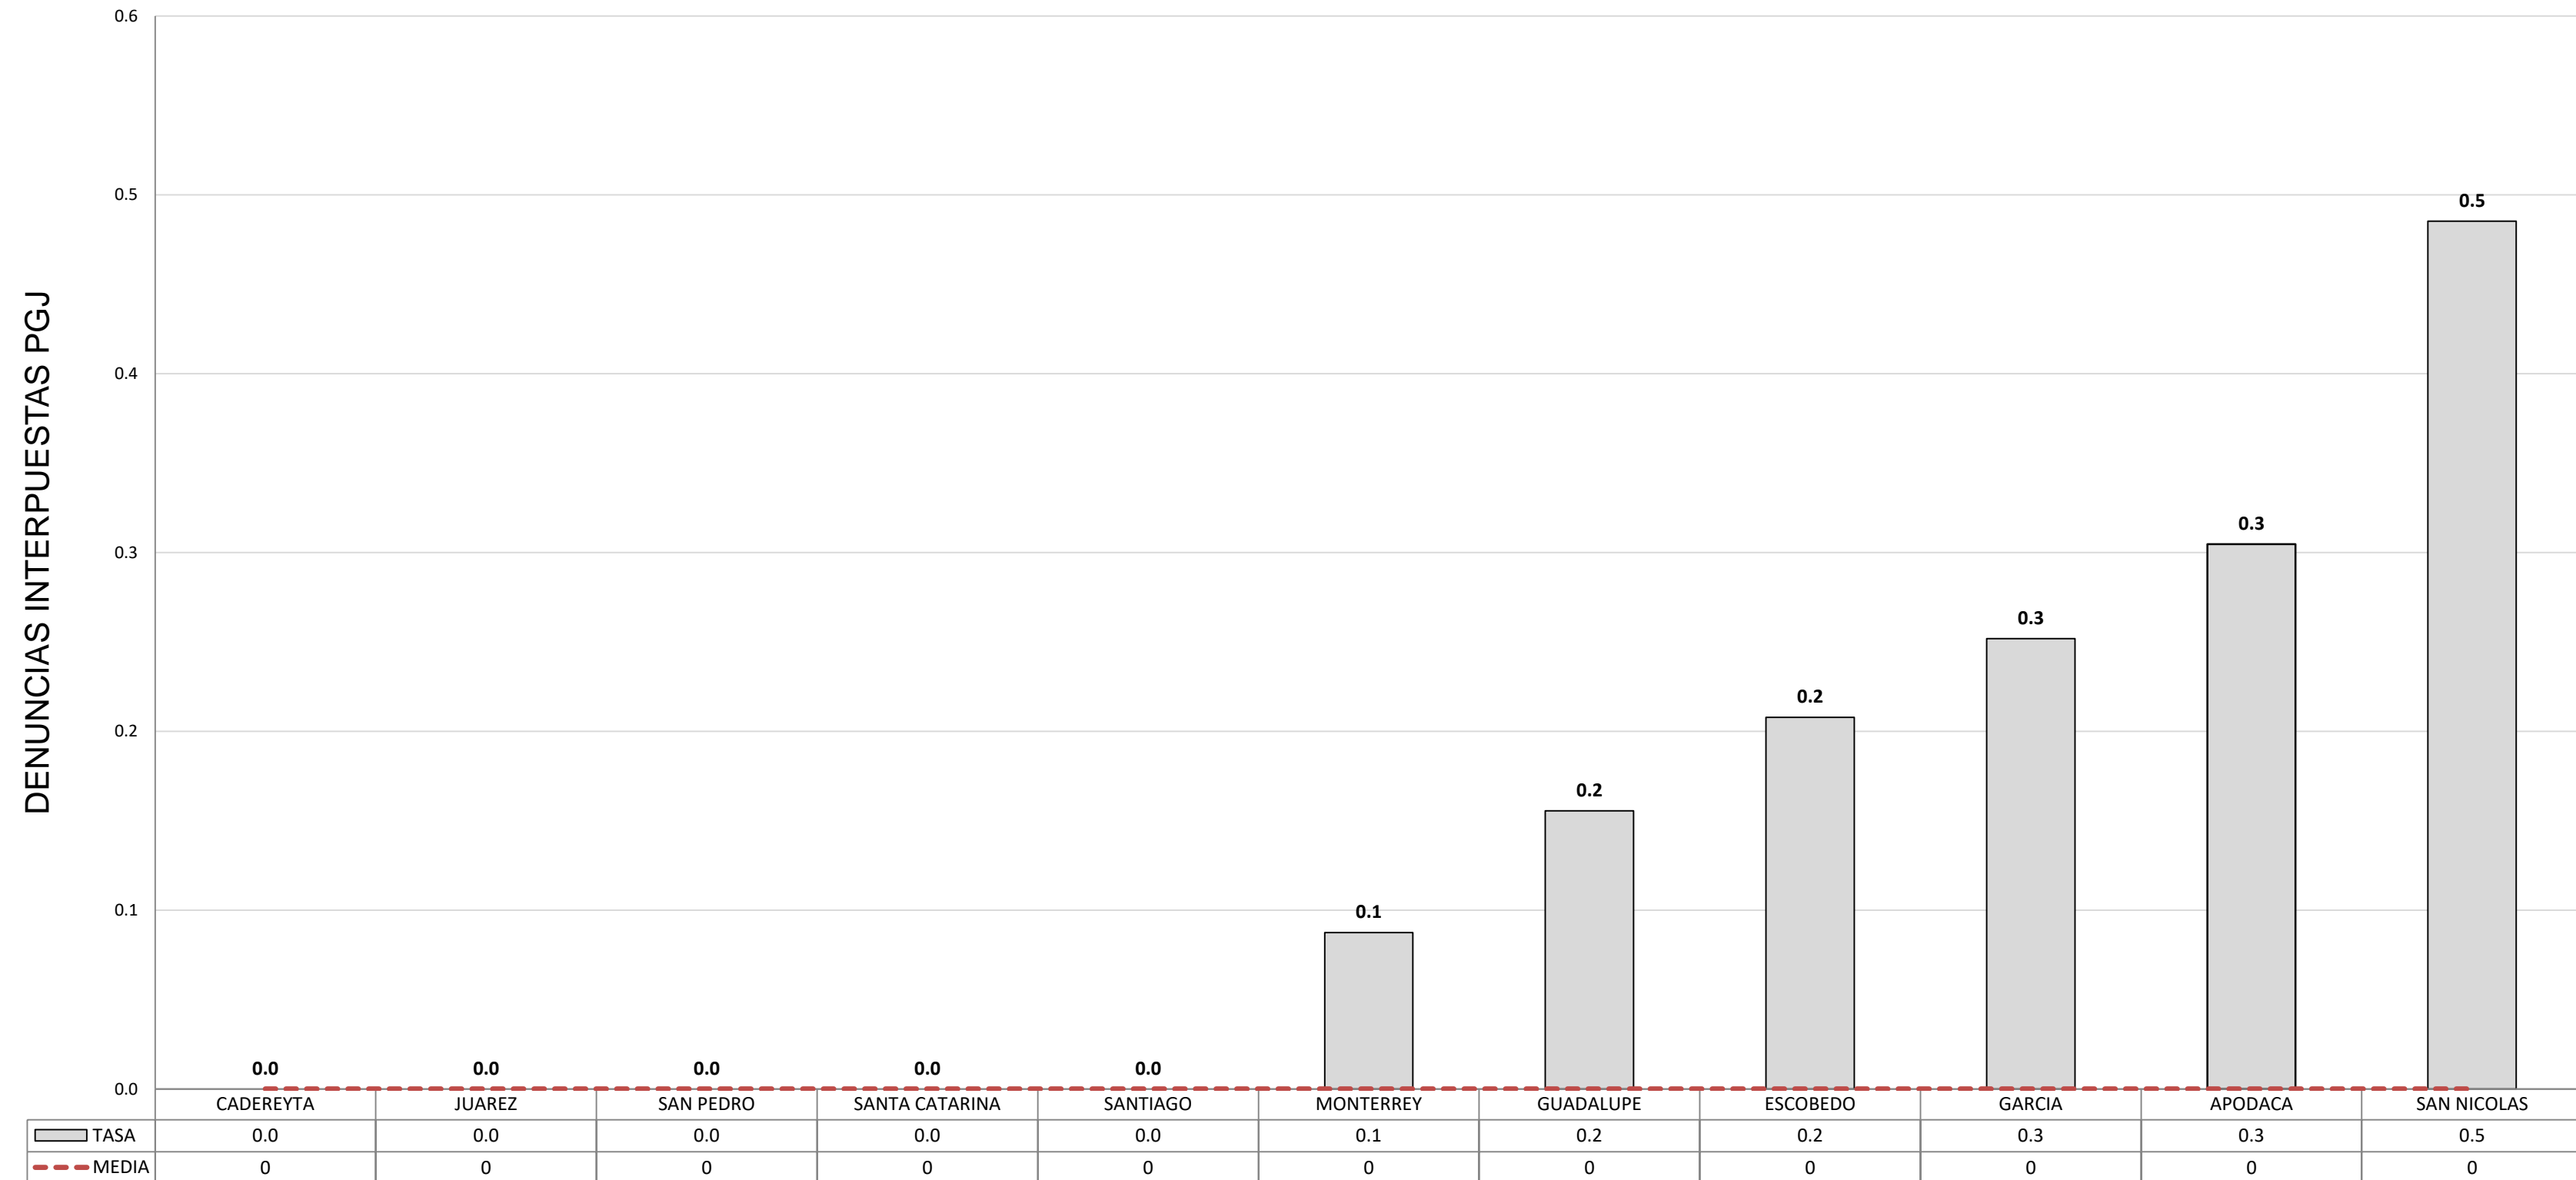

ROBO DE VEHÍCULO TASA POR CADA 100 MIL HABITANTES

ROBO DE VEHÍCULO TASA POR CADA 100 MIL HABITANTES